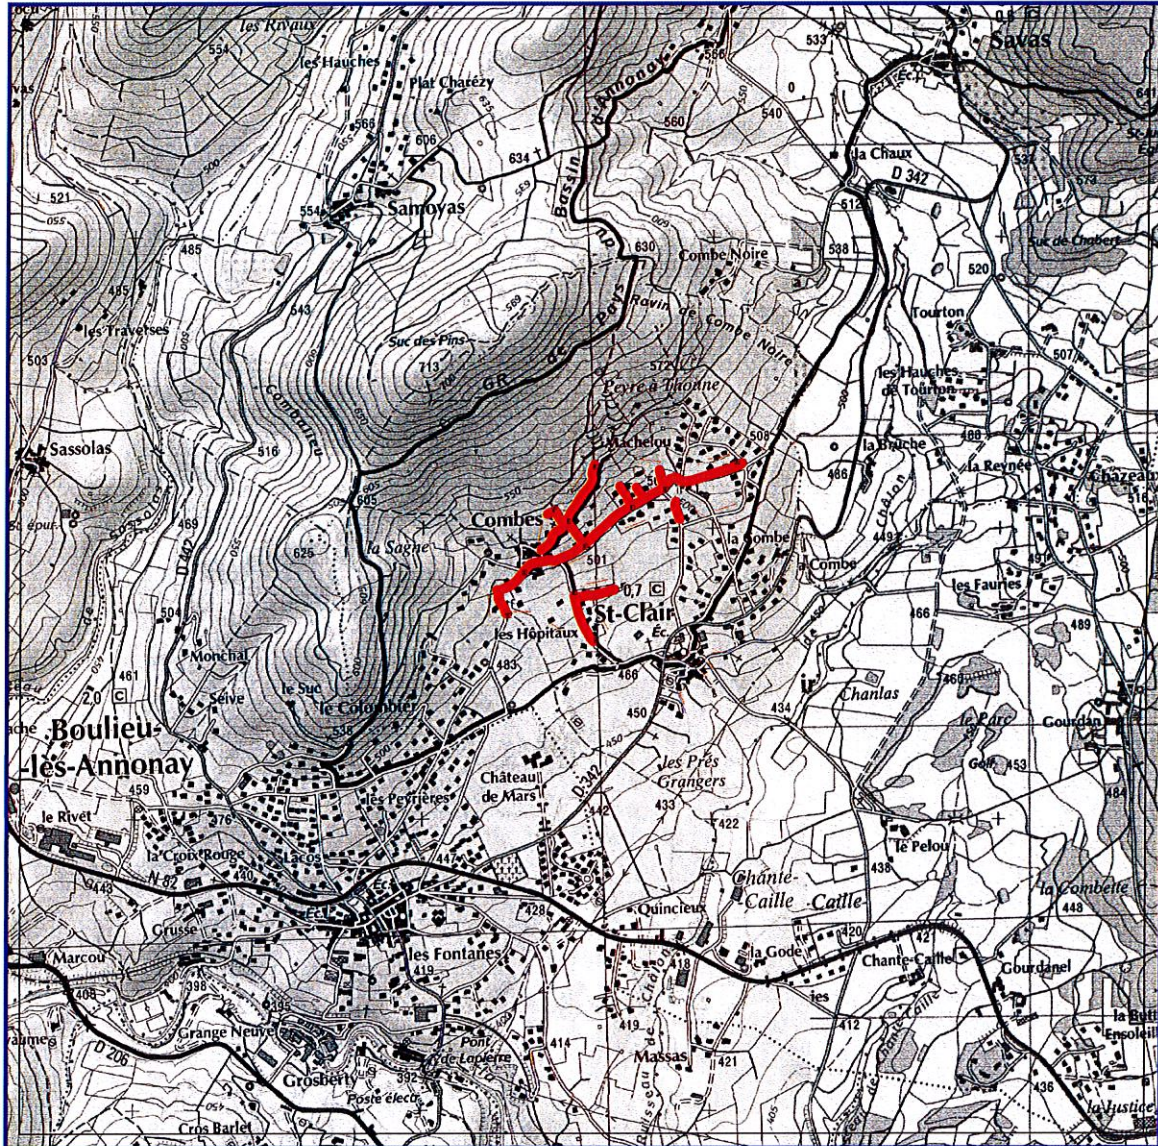

# St-Clair : Macheloup - Combe

## Plan de situation

Légende

 Réseau AEP projet

 1 km

Echelle : 1/25000  
Edité le 21/04/2015